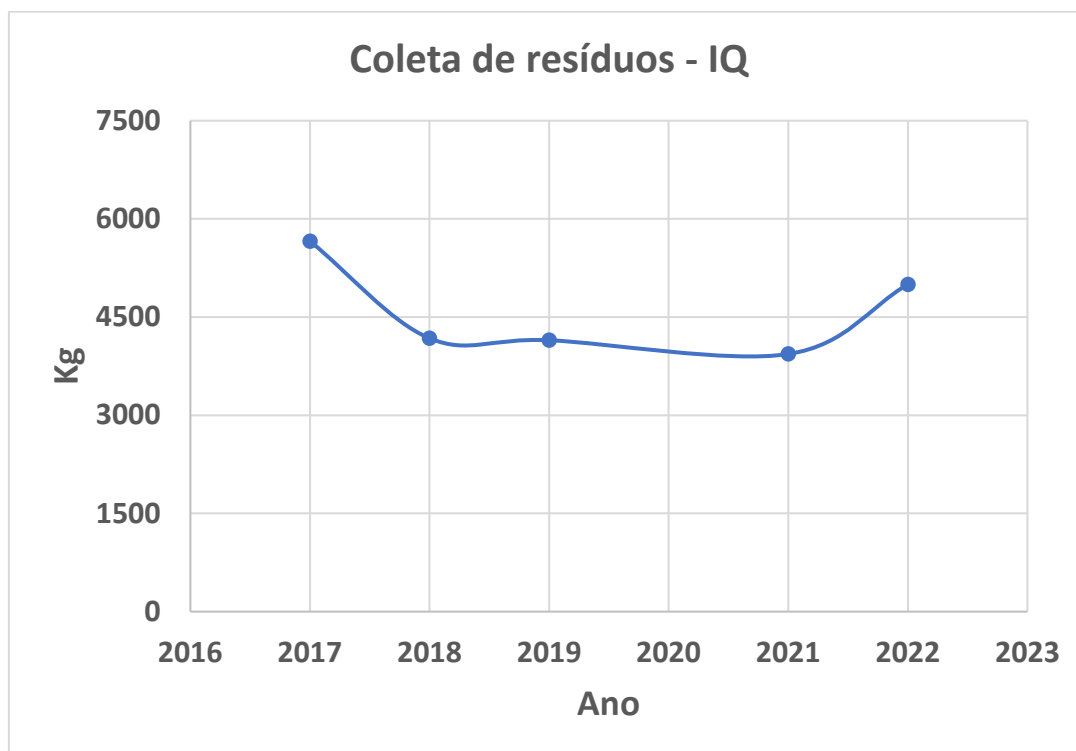

UFRJ

instituto de química

DADOS DA COLETA DE RESÍDUOS QUÍMICOS PERIGOSOS DO IQ (PERÍODO DE 2017 - 2022)*

***Obs.:**

Em 2020, não teve coleta/descarte devido a Pandemia COVID-19.

Em 2022, não teve a coleta/descarte dos resíduos de 1 (um) dos setores do IQ.

Comissão de Resíduos Perigosos do IQ (CRPG-IQ)